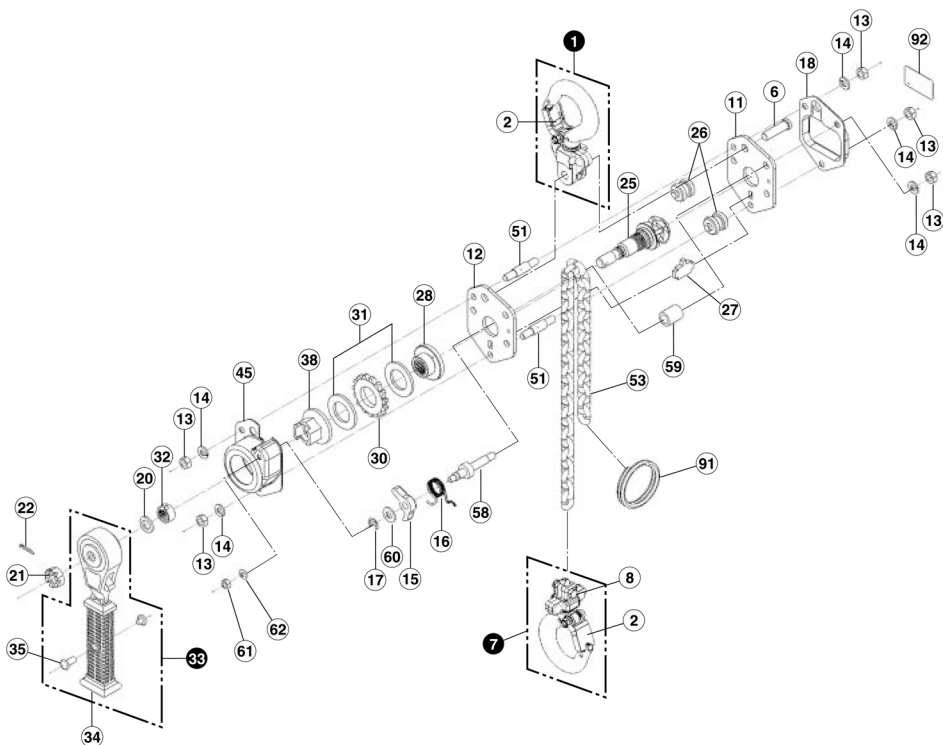

分解図と部品名称：YII-25型

分解図符号 セット 単体	部品名	分解図符号 セット 単体	部品名	分解図符号 セット 単体	部品名	分解図符号 セット 単体	部品名
1	上フックセット	15	強制遊転つめ	28	ディスクハブ	58	つめピン
2	外れ止めセット	16	つめスプリング	30	つめ車	59	ステーパイプ
6	上フックピン	17	E形止め輪	31	ブレーキライニング	60	つめピン用平座金
7	下フックセット	18	シープカバー	32	チェックワッシャ	61	六角ナット
2	外れ止めセット	20	押えワッシャ	33	レバーセット	62	ばね座金
8	チェーン止めボルトセット	21	六角溝付ナット	34	レバーグリップ	91	チェーン止め金具
11	カバー側サイドプレートセット	22	割ピン	35	組ねじ	92	ネームプレート
12	レバー側サイドプレートセット	25	ロードシーブ	38	メンネジ	53	ロードチェーン
13	六角ナット	26	チェーンガイドセット	45	ブレーキカバー		
14	ばね座金	27	チェーンケリ	51	ステイボルト		

※黒線部の部品は灰色の部品に含まれております。

※黒線部の単体部品販売もしております。

例: 部品No.7下フックセットに部品No.2外れ止めセット・
部品No.8チェーン止めボルトセットも含まれております。