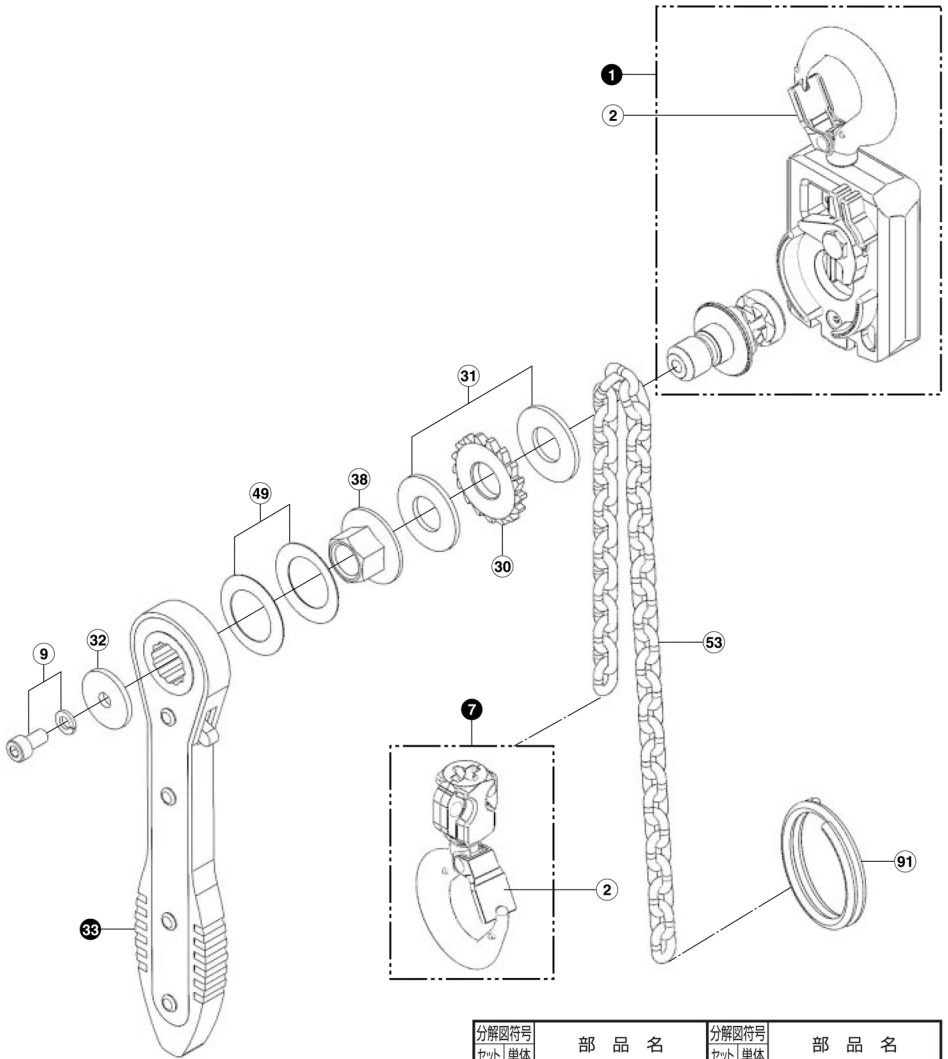

分解図と部品名称 : YII-10・15型

分解図符号 セット	部品名	分解図符号 セット	部品名
1	上フック・本体セット	33	レバーセット
2	外れ止めセット	38	メンネジ
7	下フックセット	49	皿ばね
2	外れ止めセット	91	チェーン止め金具
9	六角穴付ボルト・ばね座金	53	ロードチェーン
30	つめ車		
31	プレーキライニング		
32	チェックワッシャ		

※黒線部の部品は灰色の部品に含まれております。

例：部品No.7下フックセットに部品No.2外れ止めセットも含まれております。

※黒線部の単体部品販売もしております。