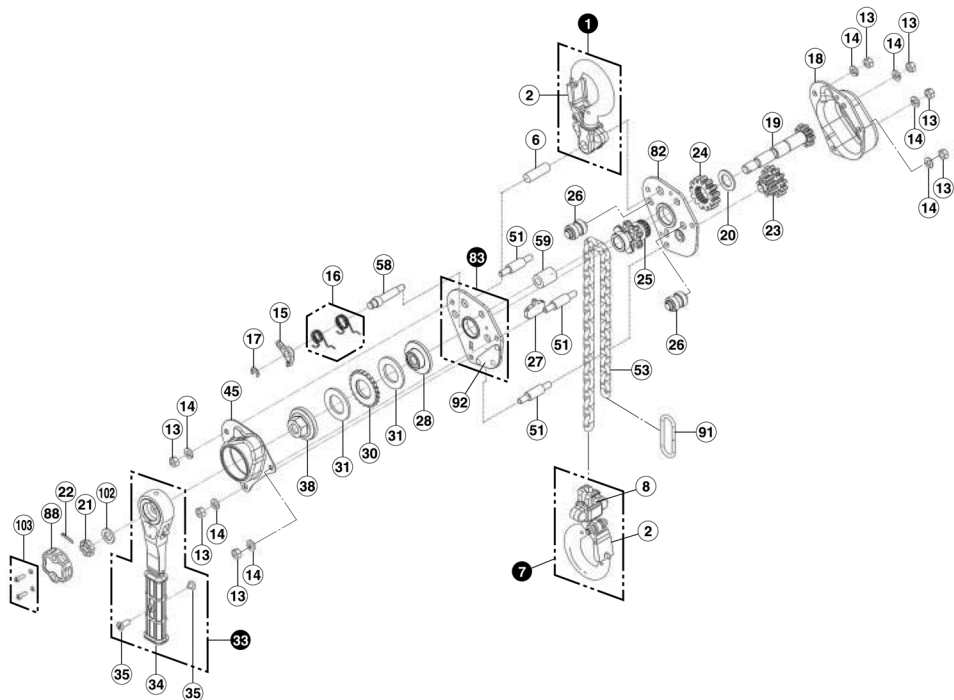

# 分解図と部品名称 : YAD-50型

分解図符号 セット 単体	部品名	分解図符号 セット 単体	部品名	分解図符号 セット 単体	部品名	分解図符号 セット 単体	部品名
1	上フックセット	17	E形止め輪	27	チェーンケリ	58	つめピン
2	外れ止めセット	18	ギヤカバーセット	28	ディスクハブ	59	つめピン用カラー
6	上フックピン	19	ピニオンシャフト	30	つめ車	82	ギヤ側サイドプレートセット
7	下フックセット	20	ピニオンシャフト用ワッシャ	31	ブレーキライニング	83	レバー側サイドプレートセット
2	外れ止めセット	21	六角溝付ナット	33	レバーセット	92	ネームプレート
8	チェーン止めボルトセット	22	割ピン	34	レバーグリップ	88	送りハンドル
13	六角ナット	23	第2/第3ギヤセット	35	組ネジ	91	チェーン止め金具
14	ばね座金	24	ロードギヤ	38	メンネジ	102	チェックワッシャ
15	強制遊転つめ	25	ロードシーブ	45	ブレーキカバー	103	六角穴付ボルトセット
16	つめスプリングA・B	26	チェーンガイドセット	51	ステーボルト	53	ロードチェーン

※黒線部の部品は灰色の部品に含まれております。

※黒線部の単体部品販売もしております。

例: 部品No.7下フックセットに部品No.2外れ止めセット・

部品No.8チェーン止めボルトセットも含まれております。