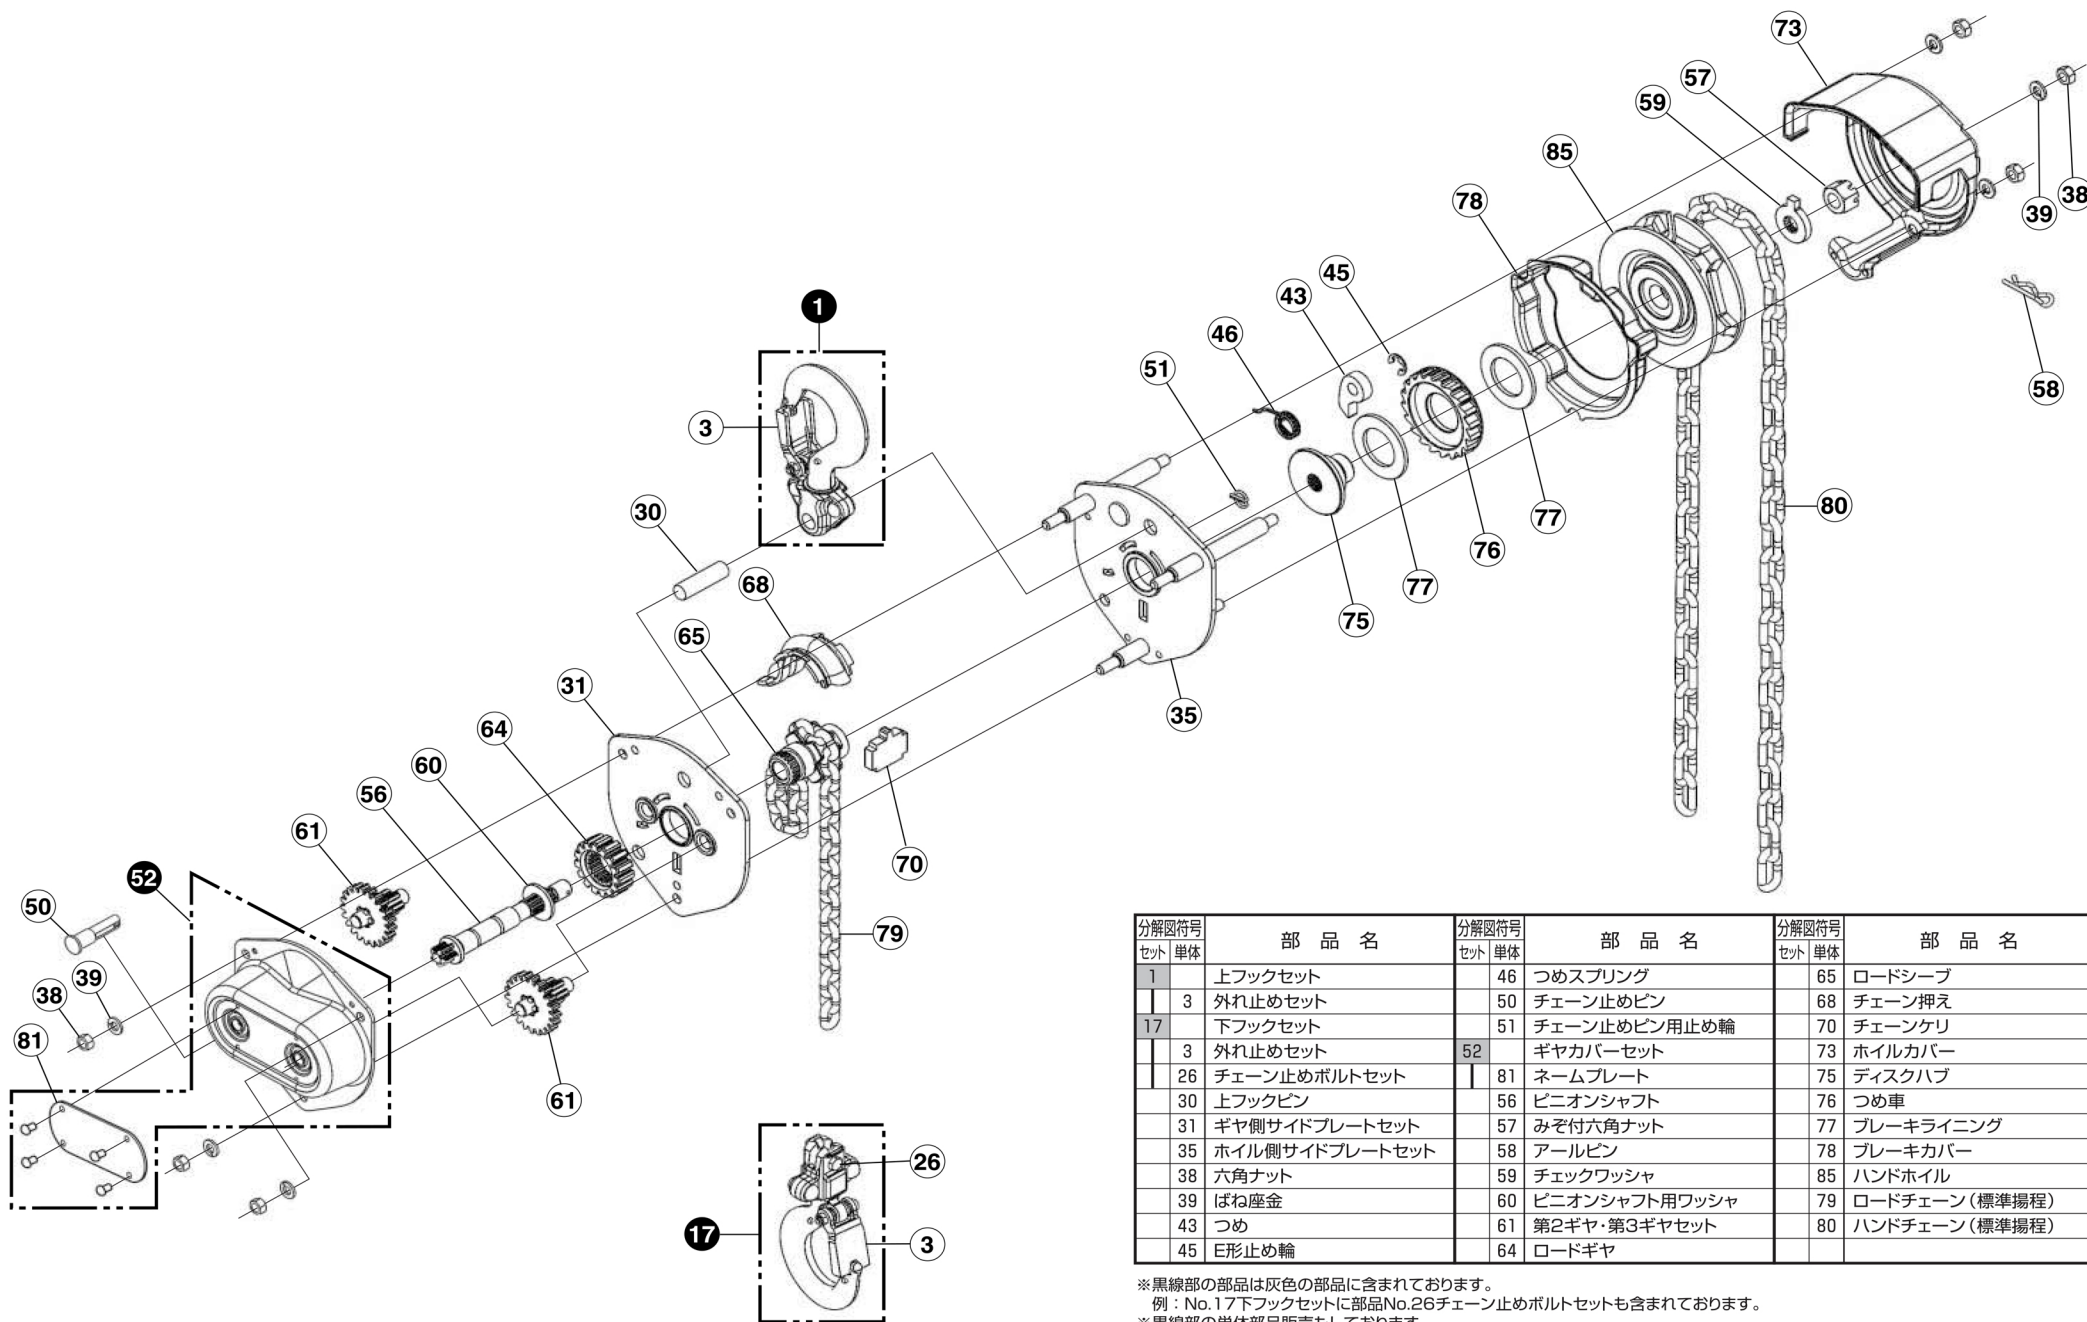

分解図と部品名称 : HM-38

分解図符号 セット	部品名	分解図符号 セット	部品名	分解図符号 セット	部品名
1	上フックセット	46	つめスプリング	65	ロードシーブ
3	外れ止めセット	50	チェーン止めピン	68	チェーン押え
17	下フックセット	51	チェーン止めピン用止め輪	70	チェーンケリ
3	外れ止めセット	52	ギヤカバーセット	73	ホイールカバー
26	チェーン止めボルトセット	81	ネームプレート	75	ディスクハブ
30	上フックピン	56	ピニオンシャフト	76	つめ車
31	ギヤ側サイドプレートセット	57	みぞ付六角ナット	77	ブレーキライニング
35	ホイール側サイドプレートセット	58	アールピン	78	ブレーキカバー
38	六角ナット	59	チェックワッシャ	85	ハンドホイール
39	ばね座金	60	ピニオンシャフト用ワッシャ	79	ロードチェーン (標準揚程)
43	つめ	61	第2ギヤ・第3ギヤセット	80	ハンドチェーン (標準揚程)
45	E形止め輪	64	ロードギヤ		

※黒線部の部品は灰色の部品に含まれております。
 例：No.17下フックセットに部品No.26チェーン止めボルトセットも含まれております。
 ※黒線部の単体部品販売もしております。