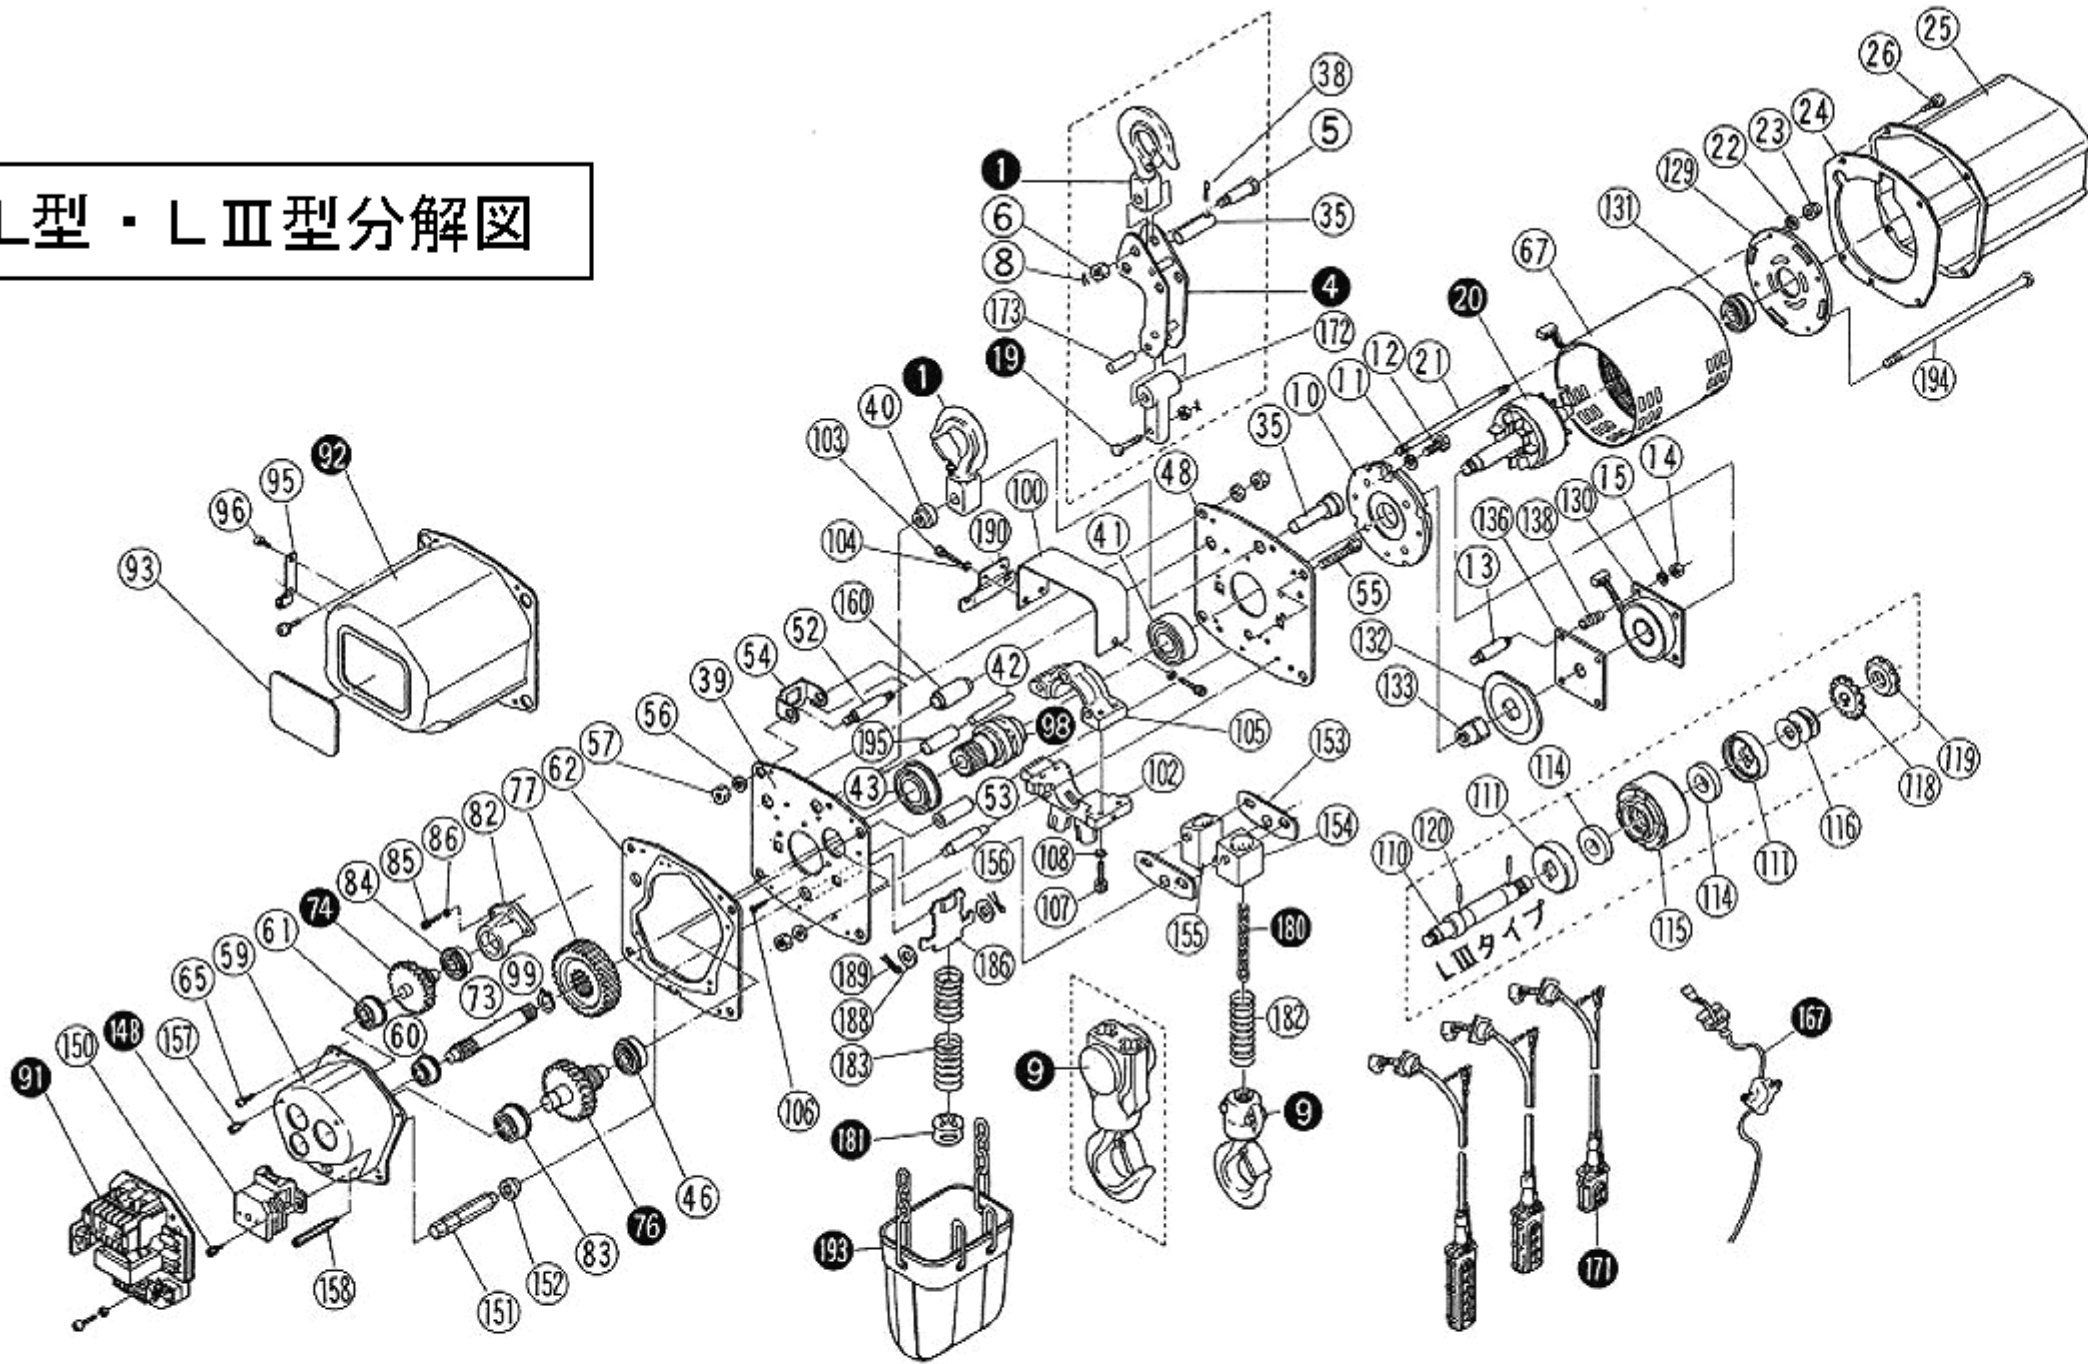

# L型・LⅢ型分解図

- ① 上フックセット
- ④ 上フックアームセット
- ⑤ 結合ボルト
- ⑥ 六角ナット
- ⑧ 割りピン
- ⑨ 下フックセット
- ⑩ ブレーキ取り付け台
- ⑪ バネ座金
- ⑫ 六角穴付きボルト
- ⑬ ブレーキ取り付けボルト

- ⑭ 六角ナット
- ⑮ バネ座金
- ⑰ チェーン止めボルトセット
- ⑲ ローターセット
- ⑳ バネ座金
- ㉑ 六角袋ナット
- ㉒ モーターカバーパッキン
- ㉓ モーターカバー
- ㉔ 十字穴付き六角ボルト(SW付き)

- ⑳ 上フックピン
- ㉑ 割りピン
- ㉒ ギヤ側サイドプレート
- ㉓ 補強ブッシュ
- ㉔ ボールベアリング
- ㉕ 廻り止めピン
- ㉖ ボールベアリング
- ㉗ ボールベアリング
- ㉘ ボールベアリング
- ㉙ モーター側サイドプレート
- ㉚ ステーボルト

- ㉛ ステーパイプ
- ㉜ キャブタイヤ取り付け板
- ㉝ 六角ボルト(強力)
- ㉞ バネ座金
- ㉟ 六角ナット
- ㊱ ギヤケース
- ㊲ ボールベアリング
- ㊳ ボールベアリング
- ㊴ ボールベアリング
- ㊵ ギヤケースパッキン
- ㊶ 十字穴付き六角ボルト(SW付き)

- ㊷ モーター
- ㊸ 第1ギヤ
- ㊹ 第2ギヤ・第3ギヤセット
- ㊺ 第4ギヤ・第5ギヤセット
- ㊻ 第6ギヤ
- ㊼ 第2・第3ギヤ受け金具
- ㊽ ボールベアリング
- ㊾ ボールベアリング
- ㊿ 六角穴付きボルト
- 104 バネ座金

- 105 チェーンガイド(上)
- 106 六角穴付き皿ボルト
- 107 六角穴付きボルト
- 108 バネ座金
- 109 モーター軸
- 110 ディスクハブ
- 111 ベアリング
- 112 ローター
- 113 皿バネ
- 114 ロックワッシャー
- 115 調整ナット
- 116 廻り止めピン
- 117 モーターブラケット
- 118 電磁ブレーキ
- 119 ボールベアリング
- 120 ブレーキライニング
- 121 角ハブジョイント
- 122 可動芯
- 123 ブレーキスプリング
- 124 リミットセット
- 125 十字穴付き六角ボルト(FW・SW付き)
- 126 操作子六角軸
- 127 六角メタル
- 128 操作子プレート
- 129 操作子(A)
- 130 操作子(B)
- 131 操作子(A)止めピン
- 132 六角ステーピン
- 133 六角ステーピン(大)
- 134 リード線保護パイプ
- 135 電源コードセット
- 136 押ボタンスイッチセット
- 137 チェーンつり金具
- 138 チェーンつり金具ピン
- 139 ロードチェーン
- 140 チェーンストッパーセット
- 141 スイッチバネ(A)
- 142 スイッチバネ(B)
- 143 チェーンバケット掛け金具
- 144 平座金
- 145 割りピン
- 146 チェーンバケットつり金具
- 147 チェーンバケットセット
- 148 モーター取り付けボルト(A)
- 149 廻り止めピン用カラー