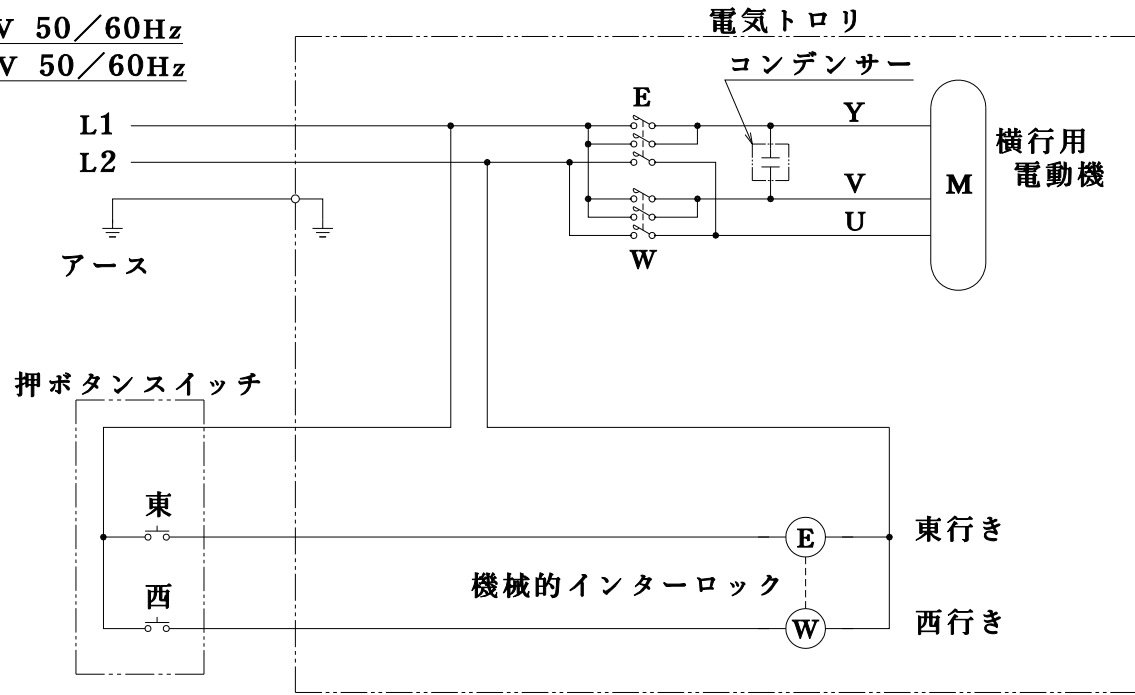

1φ AC100V 50/60Hz
 1φ AC200V 50/60Hz

TITLE	MTS-490
名称	2点式配線図
ELEPHANT CHAIN BLOCK CO., LTD.	
象印チェンブロック 株式会社	

DRAWING DATE
 製図 年月日 2018 . 9 . 3