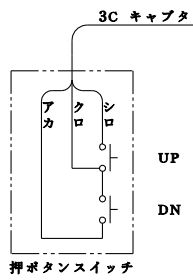

電気チェーンブロック

1φ 電源
AC 100V 50/60Hz

ガバナ付き	
TITLE	SA-0.25~1
名称	2点式配線図
ELEPHANT CHAIN BLOCK CO., LTD.	
象印チェーンブロック 株式会社	