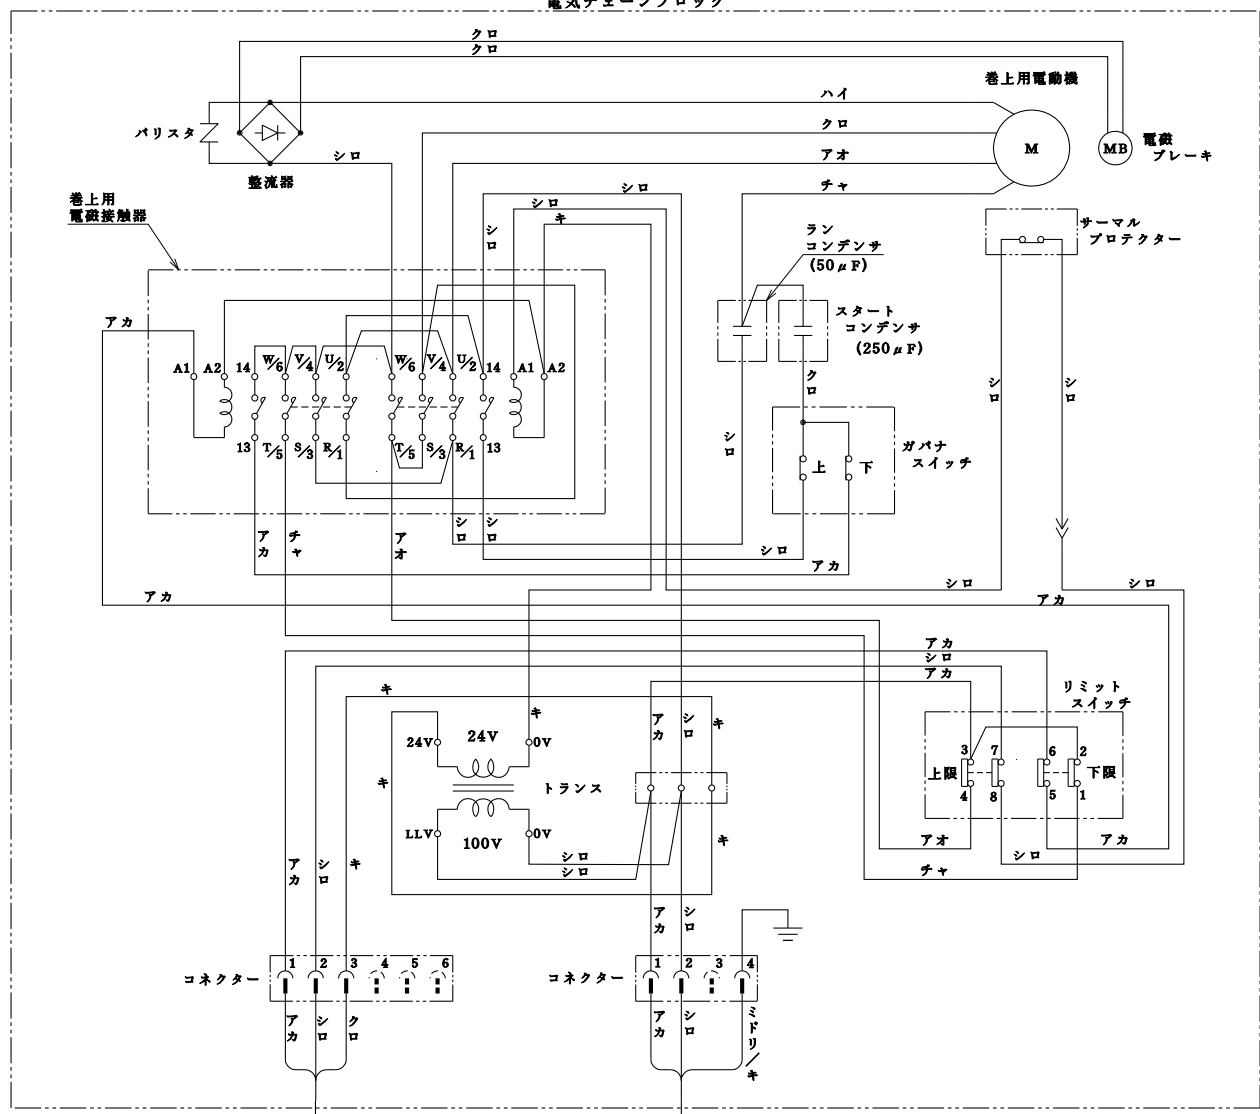

電気チェーンブロック

1φ 電源
AC 100V 50/60Hz

ガバナ付き	
TITLE	SA-0.25~1
名称	2点式配線図
ELEPHANT CHAIN BLOCK CO., LTD.	
象印チェーンブロック 株式会社	