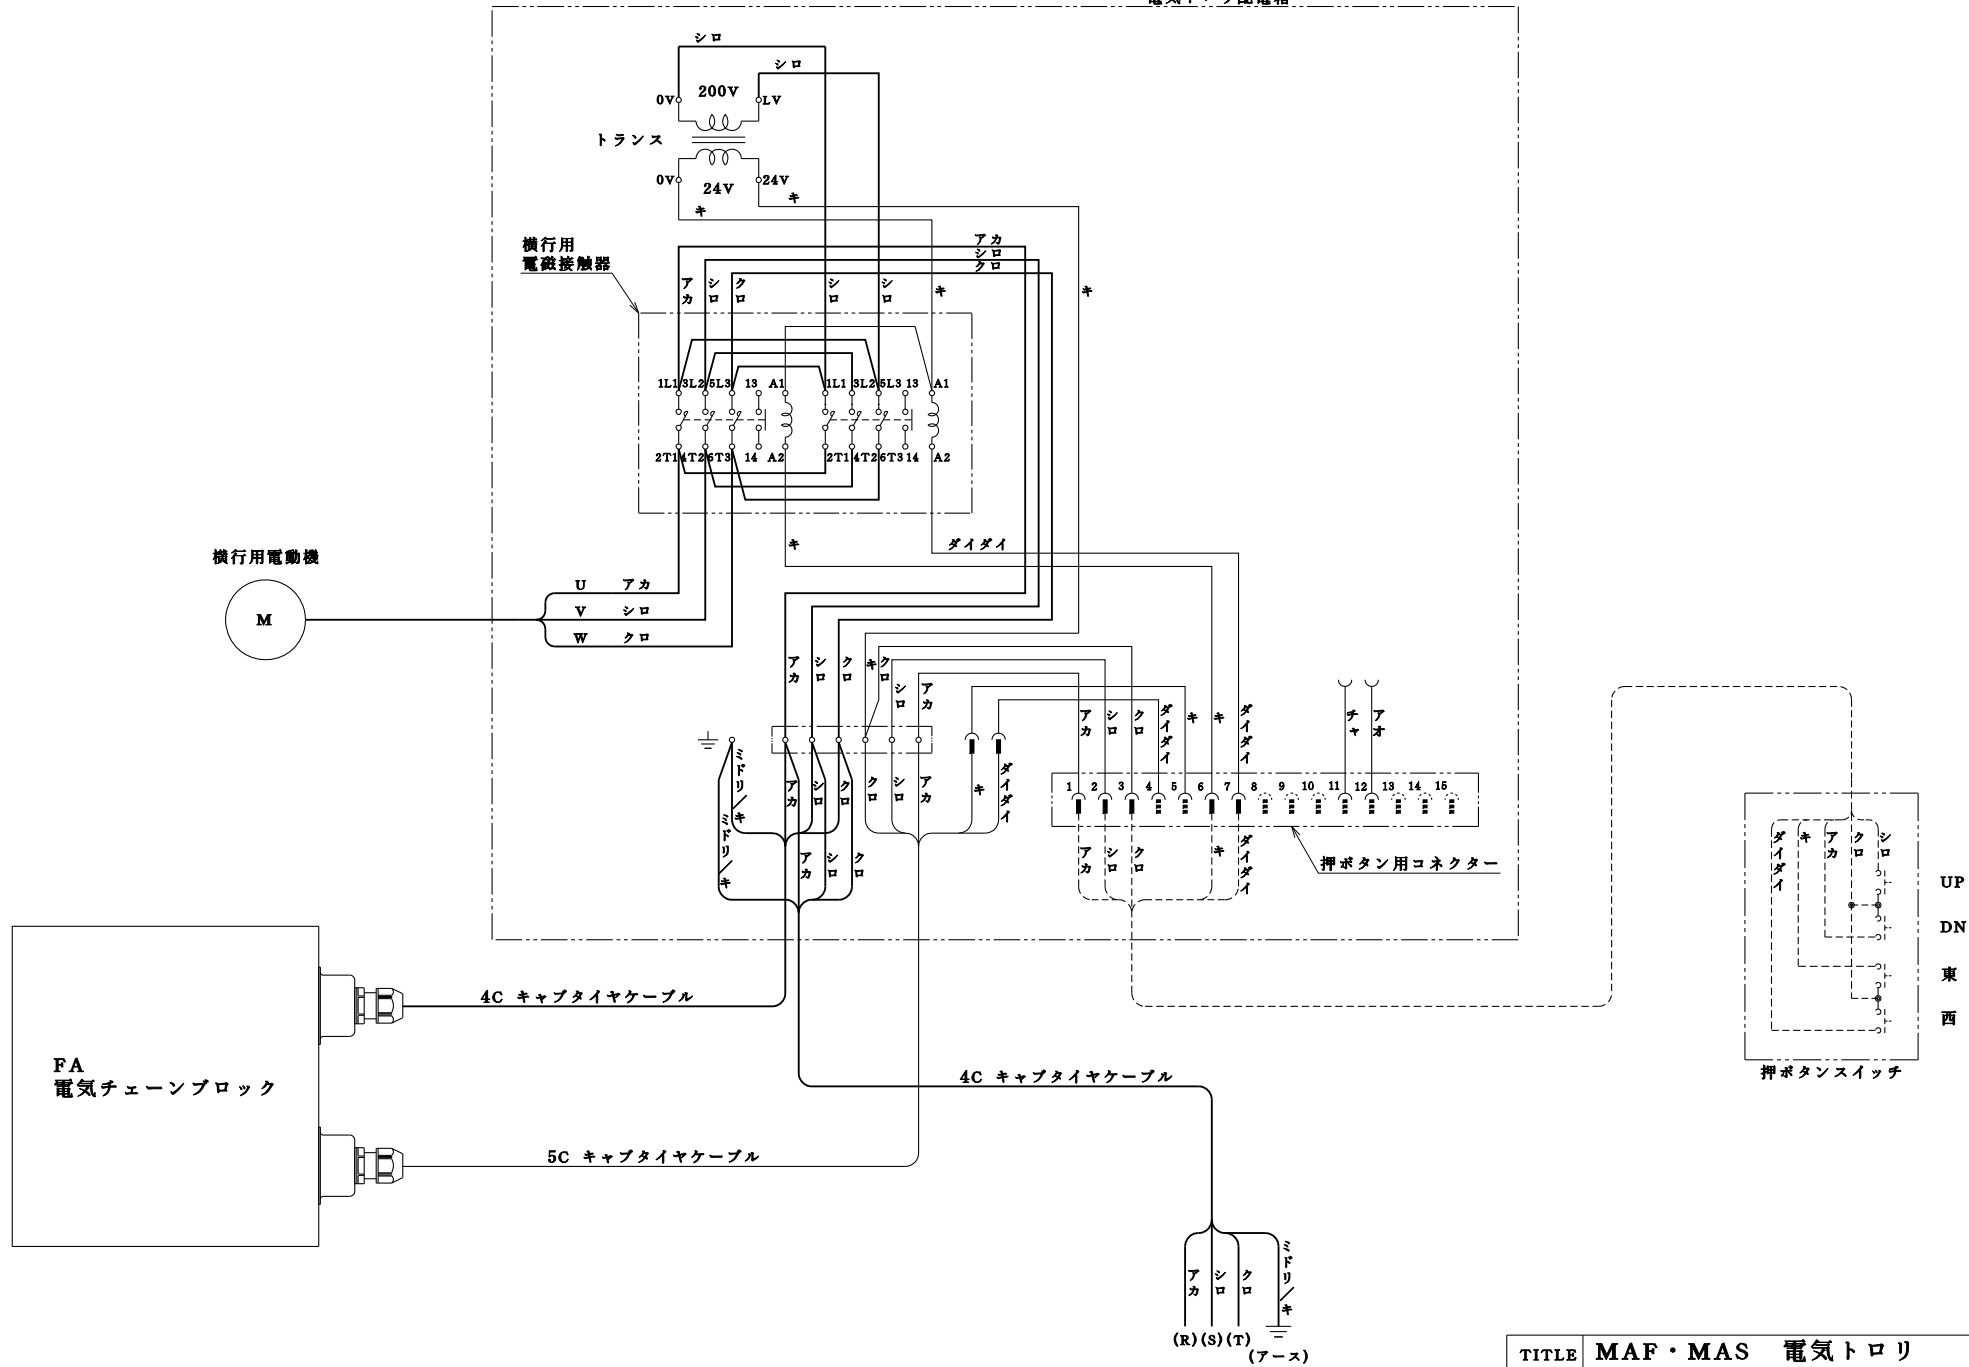

電気トリ配電箱

3φ 電源
 AC 200V 50/60Hz
 AC 220V 60Hz

TITLE	MAF・MAS 電気トリ
名称	4点式配線図
ELEPHANT CHAIN BLOCK CO., LTD.	
象印チェーンブロック 株式会社	