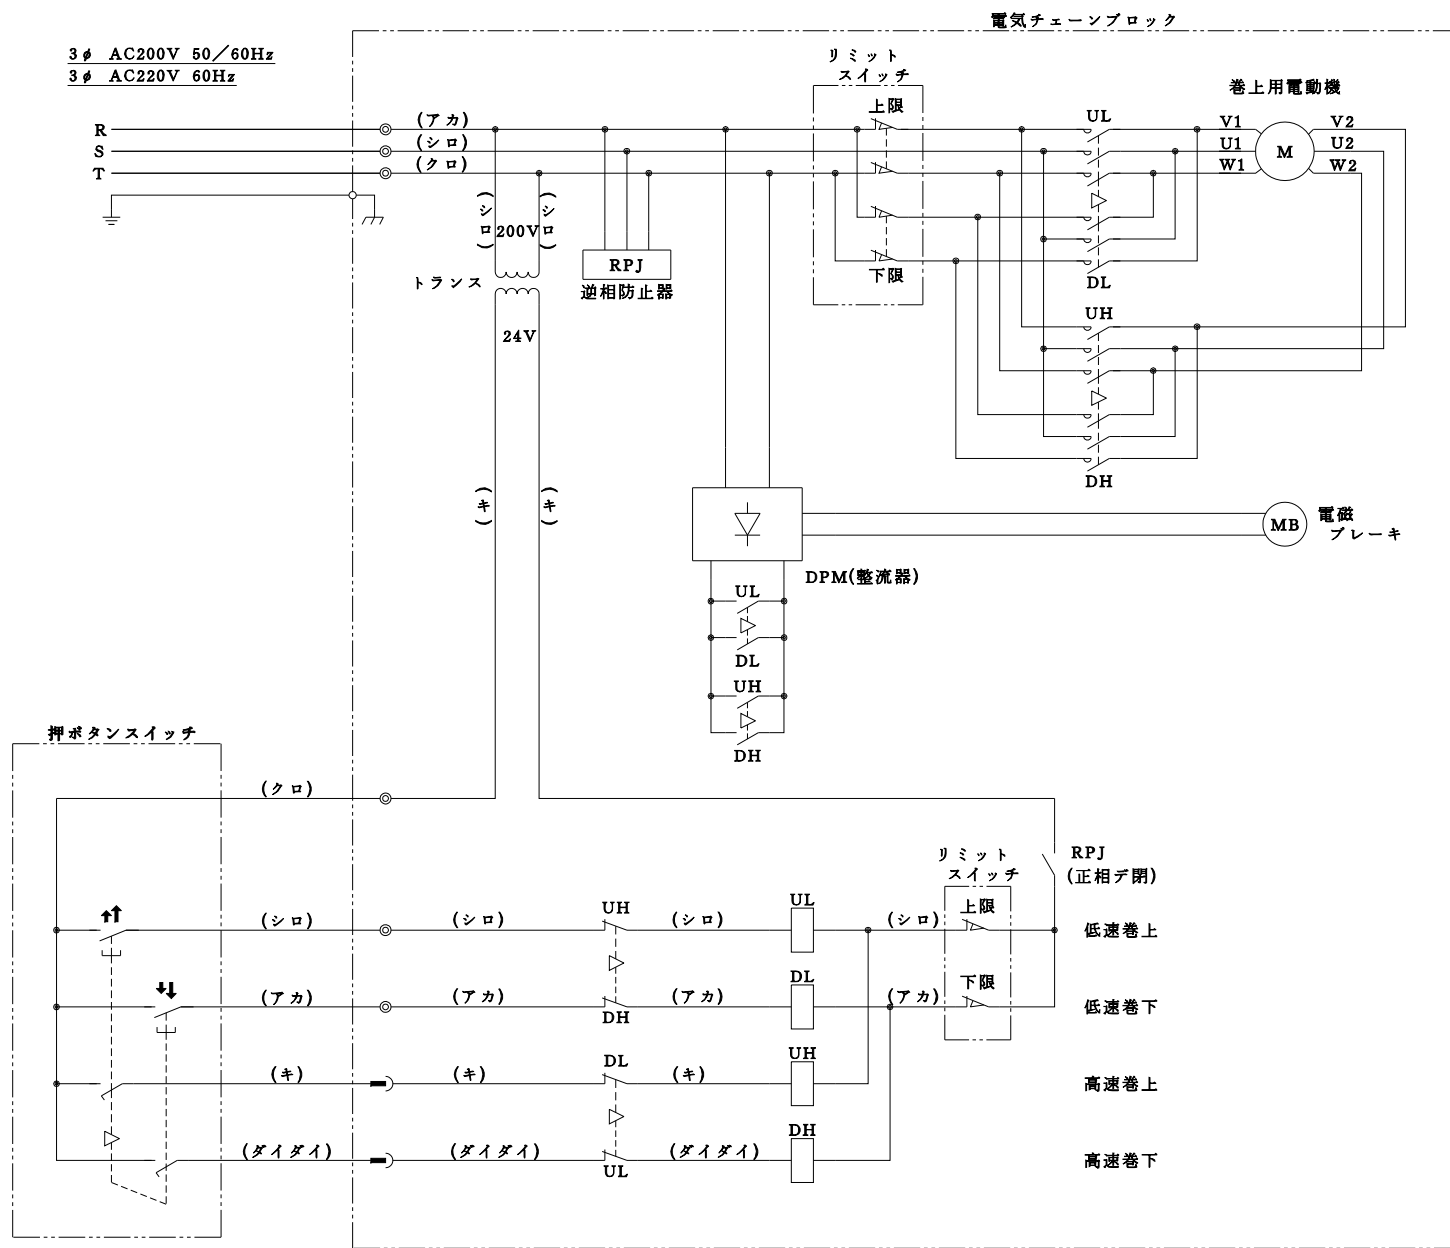

3φ AC200V 50/60Hz
3φ AC220V 60Hz

TITLE	DB-0.25~5
名称	2点式配線図
ELEPHANT CHAIN BLOCK CO., LTD.	
象印チェーンブロック 株式会社	