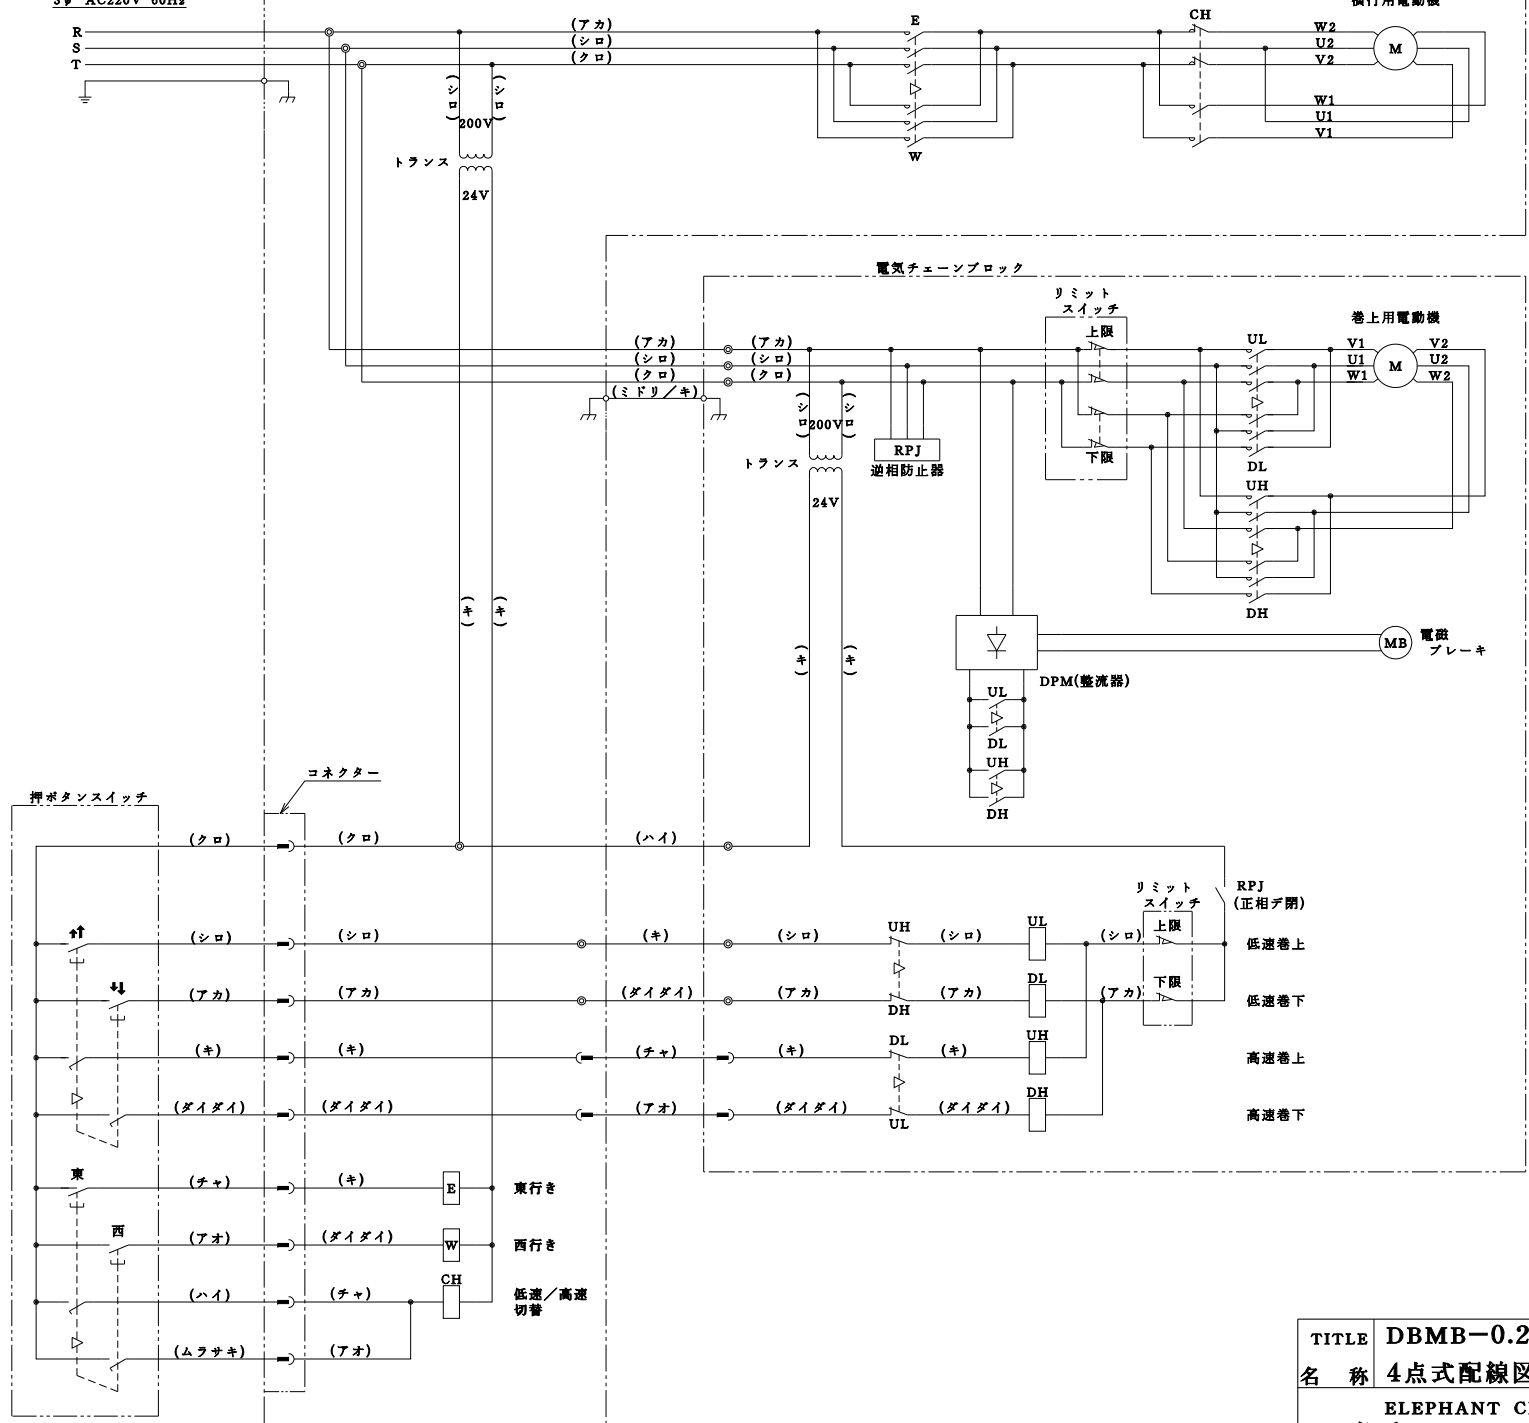

3φ AC200V 50/60Hz  
3φ AC220V 60Hz

TITLE	DBMB-0.25~2
名称	4点式配線図
ELEPHANT CHAIN BLOCK CO., LTD.	
象印チェーンブロック 株式会社	