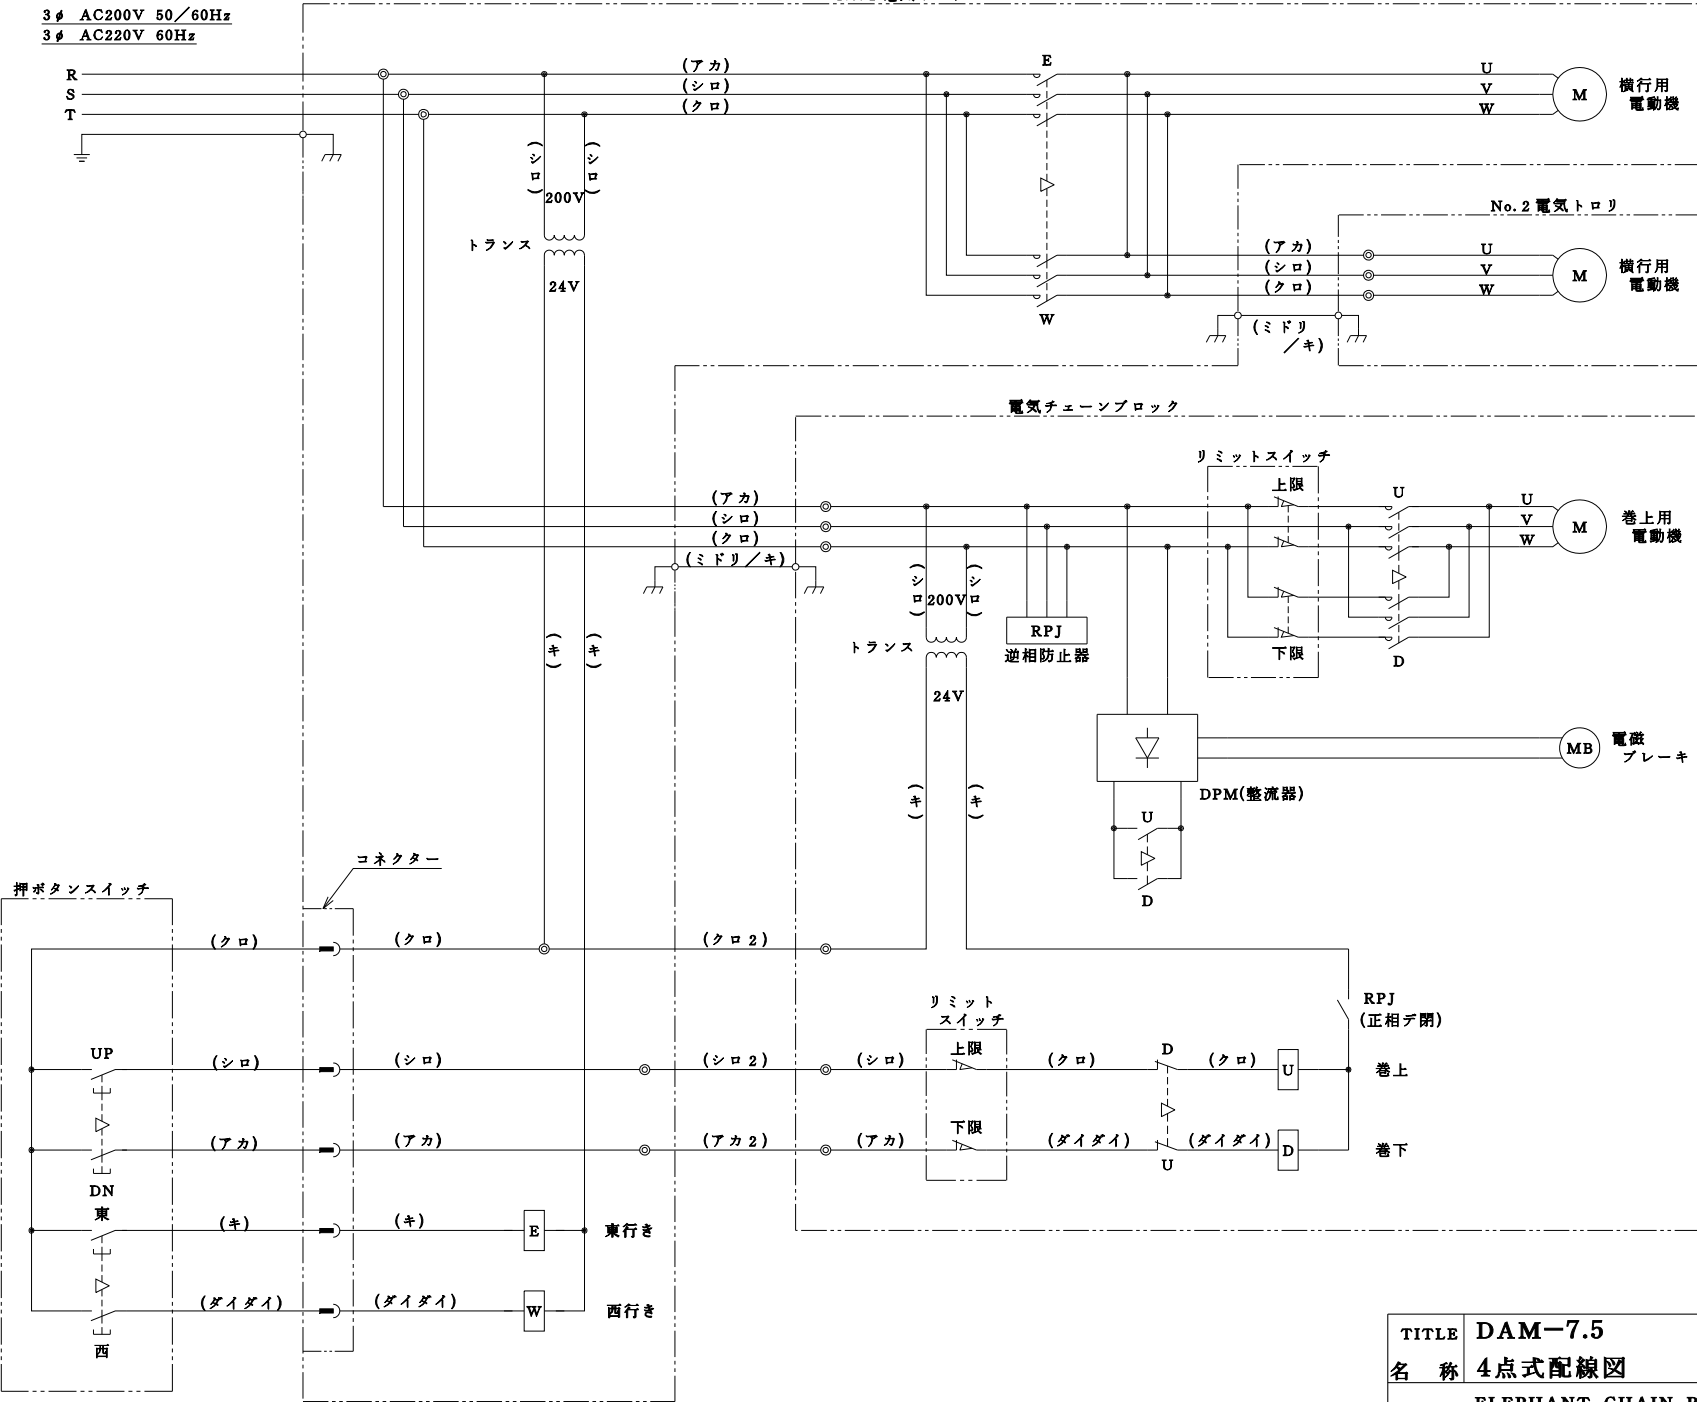

3φ AC200V 50/60Hz
 3φ AC220V 60Hz

R
S
T

TITLE	DAM-7.5
名称	4点式配線図
ELEPHANT CHAIN BLOCK CO., LTD.	
象印チェーンブロック 株式会社	

DRAWING DATE
 製図 年 月 日 2018 . 9 . 10