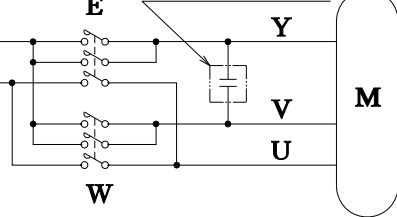

1φ 電源

※1 AC100V 50/60Hz
 ※2 AC200V 50/60Hz

L1
 L2

アース

電気トロリ

コンデンサー

M
 横行用
 電動機

電気チェーンブロック

プリント基板

TP2
 TP3
 TP4
 TP1

※1 アカ(アオ)
 ※2 アカ(シロ)

M
 巻上用
 電動機

※1 アオ(アカ)
 ※2 シロ(アカ)

整流器

K2

K1

抵抗

押ボタンスイッチ

ボリューム

西 東 UP
 DN

CR3

K1
 K2

CR1

K1
 K2

- ※1は α SVM の場合、※2は α HVM の場合です。
- ()内の色は、 α SVM / α HVM-025,049 の場合です。

TITLE α SVM / α HVM-006~049

名称 4点式配線図

ELEPHANT CHAIN BLOCK CO., LTD.
 象印チェーンブロック 株式会社

DRAWING DATE
 製図 年月日 2018 . 9 . 4