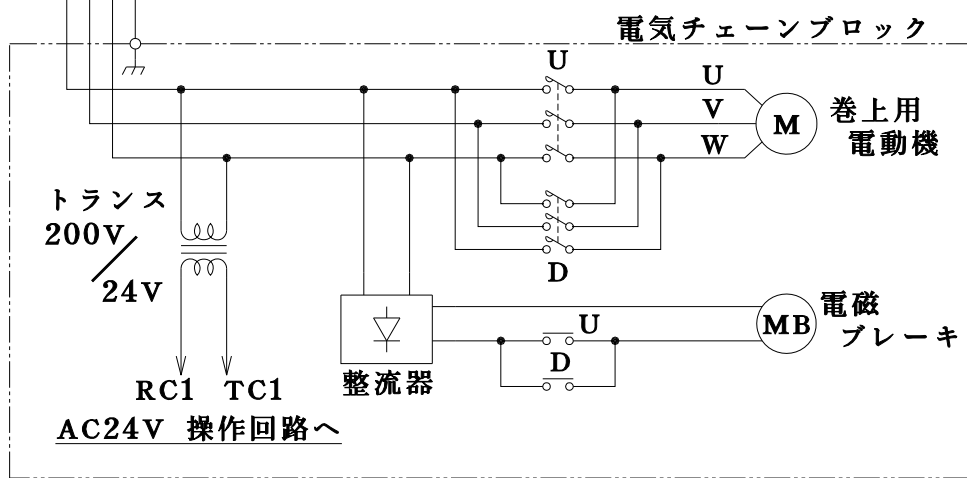

3φ AC200V 50/60Hz
 3φ AC220V 60Hz

TITLE	α CM-015~049
名称	4点式配線図
ELEPHANT CHAIN BLOCK CO., LTD.	
象印チェーンブロック 株式会社	