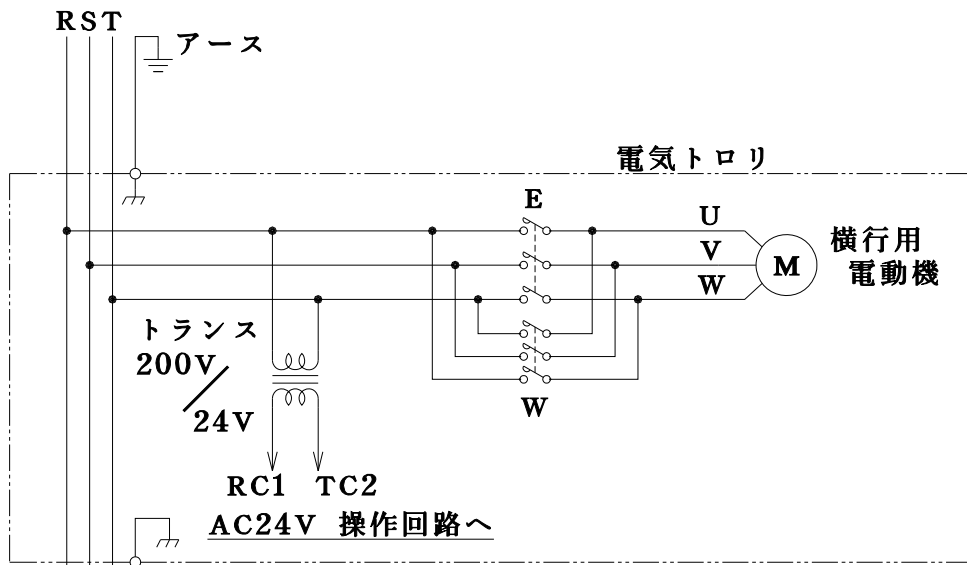

3φ AC200V 50/60Hz
 3φ AC220V 60Hz

TITLE	α CM-015~049
名称	4点式配線図
ELEPHANT CHAIN BLOCK CO., LTD.	
象印チェーンブロック 株式会社	