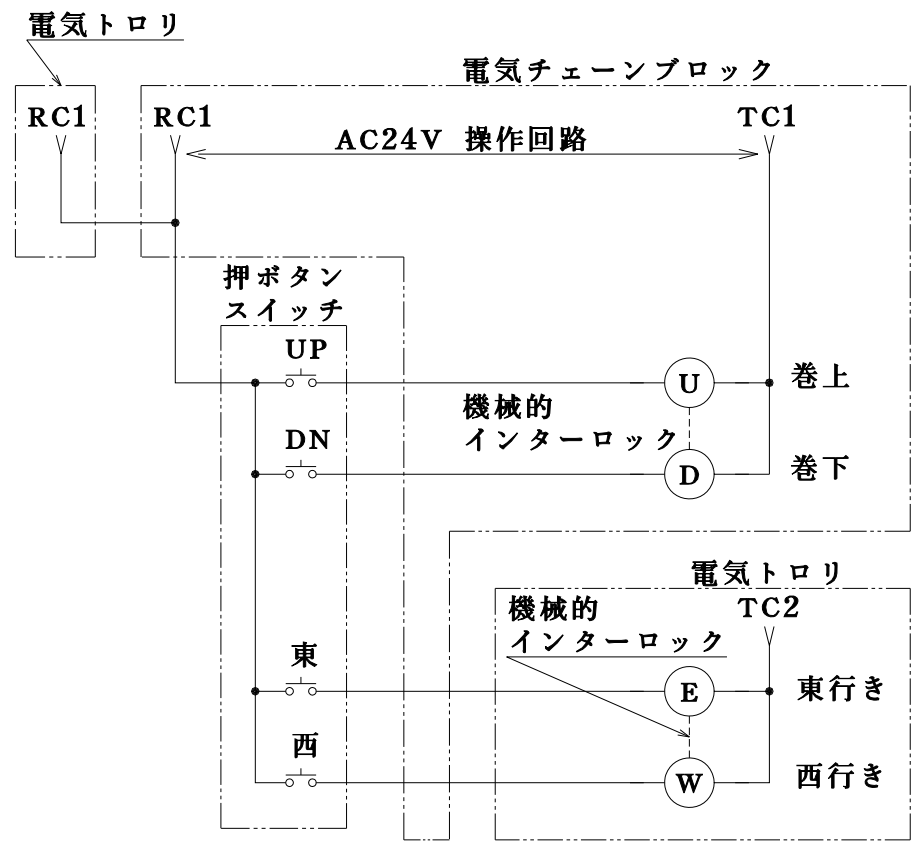

3φ AC200V 50/60Hz
 3φ AC220V 60Hz

TITLE	α CM-015~049
名称	4点式配線図
ELEPHANT CHAIN BLOCK CO., LTD.	
象印チェーンブロック 株式会社	